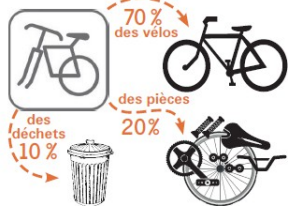

Recyclerie - Aide à la réparation
Recherche sur les déplacements
Association 1901 - Le C.R.A.D.E.

VOUS INVITE

TOUS LES JOURS
EN PAYS DE DOUARNENEZ

À ROULER À VÉLO !

C'est qui, c'est quoi ?

C'est un collectif ouvert de cyclistes de tous genres,
qui s'organisent pour

- mettre en commun des outils et du matériel
- s'entraider à faire et apprendre à faire

Et on fait quoi ?

On tourne
la page !

Atelier vélo

On y fait l'entretien et les réparations de son vélo
On y trouve des vélos d'occasion entièrement révisés
On en retape pour soi ou pour les autres

On prend le temps, on apprend, on partage !

C'est impasse Giocondi à Douarnenez, derrière l'ancien centre de secours
Personnes à contacter et horaires sur notre site web

Traitement des vélos récupérés

On récupère tous les vélos inutilisés
On trie, on démonte pour pièces pour l'atelier

Recyclerie

On propose des formations au travail des métaux et soudage pour fabriquer tous types d'objets, roulants ou non : remorques, vélos cargo, machine à laver ou mixer à pédales...

Aménagements cyclables